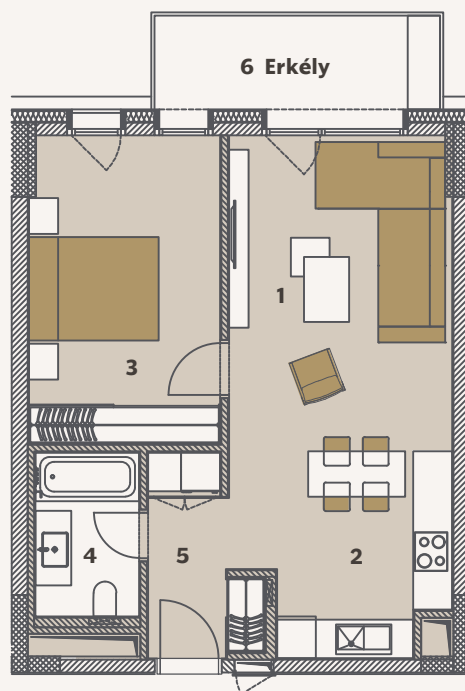

1+1 C2S

City Pearl

4. 6. 8. 10. EMELETEK

1. Nappali	18.30 m ²
2. Konyha	8.33 m ²
3. Hálószoba	14.17 m ²
4. Fürdőszoba	4.22 m ²
5. Előszoba	4.65 m ²

Nettó Alapterület	49.67 m ²
Teljes Értékesíthető Terület (Bruttó)	53.35 m ²

6. Erkély	7.26 m ²
-----------	---------------------

Összes Külső Terület	7.26 m ²
----------------------	---------------------

Jelen dokumentumok és az azon szereplő információk tájékoztató jellegűek. Az ingatlanfejlesztő nem vállal kötelezettséget vagy felelősséget bármely, a dokumentumhoz képest való eltéréssel kapcsolatban. Az alaprajzon található bútorok illusztrációk, a felszereltséget a műszaki leírás tartalmazza.