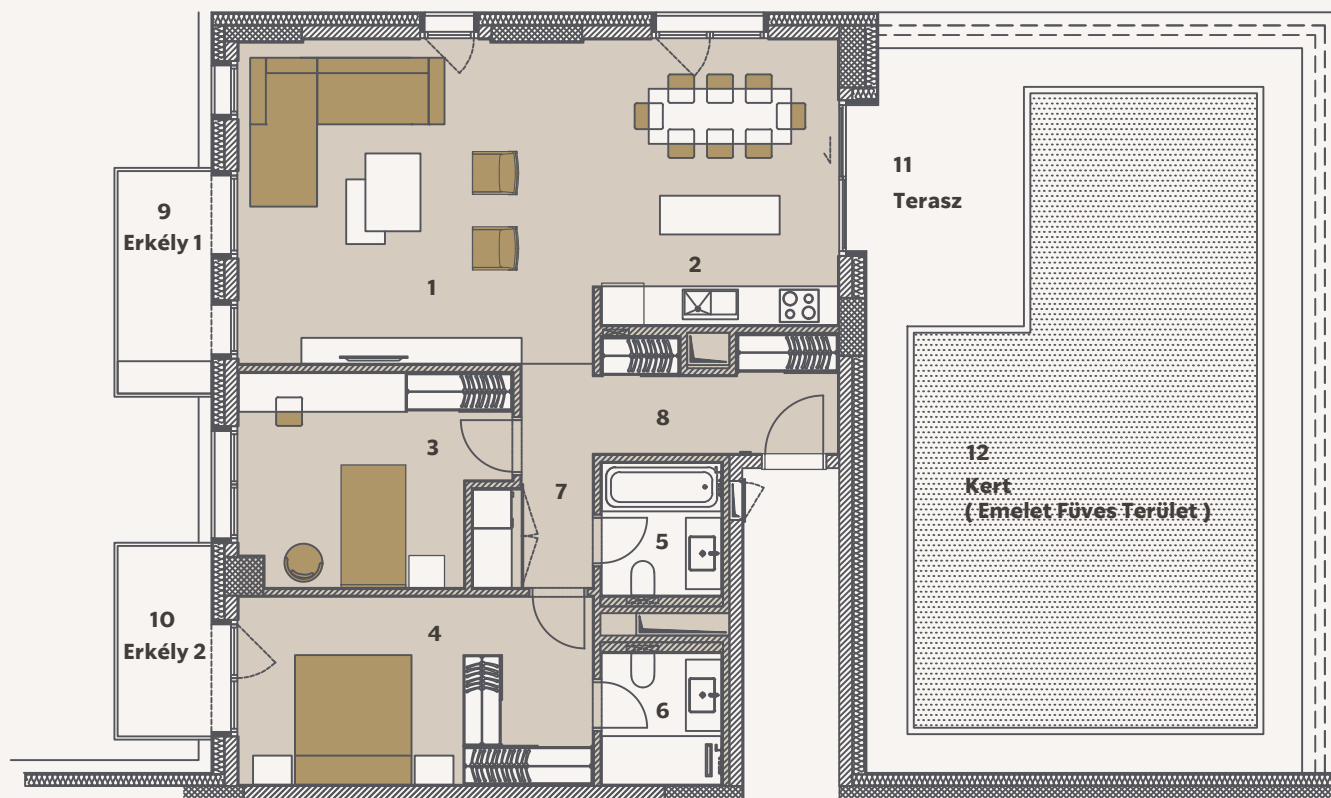

2+1 M

City Pearl

9. EMELET

1. Nappali	35.40 m ²
2. Konyha	9.11 m ²
3. Hálószoba 1	12.90 m ²
4. Hálószoba 2	16.20 m ²
5. Fürdőszoba 1	3.95 m ²
6. Fürdőszoba 2	3.91 m ²
7. Közlekedő	5.11 m ²
8. Előszoba	6.48 m ²

Nettó Alapterület	93.06 m ²
Teljes Értékesíthető Terület (Bruttó)	97.31 m ²

9. Erkély 1	5.58 m ²
10. Erkély 2	4.76 m ²
11. Terasz	27.60 m ²
12. Kert (Emelet Fűves Terület)	48.34 m ²

Összes Külső Terület	86.28 m ²
----------------------	----------------------