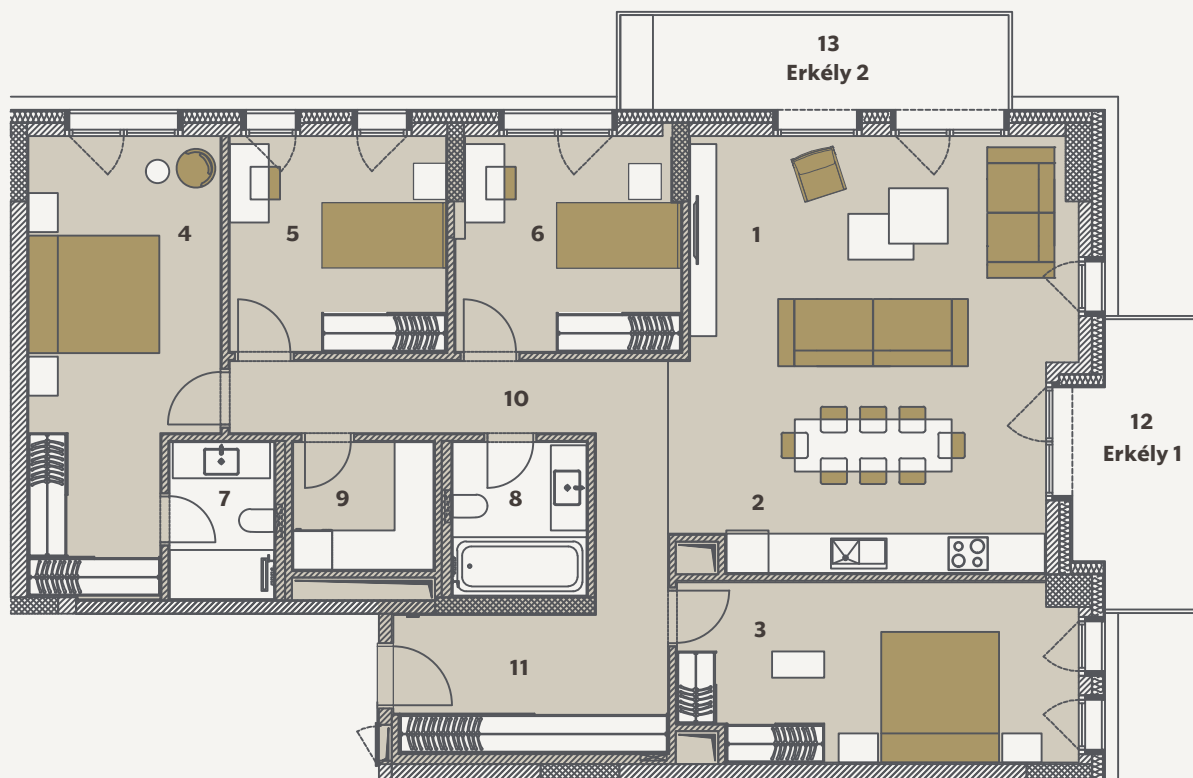

4+1 A1

City Pearl

3. 5. 7. 9. EMELETEK

1. Nappali	30.05 m ²
2. Konyha	8.53 m ²
3. Hálószoba 1	16.60 m ²
4. Hálószoba 2	18.75 m ²
5. Hálószoba 3	11.12 m ²
6. Hálószoba 4	11.29 m ²
7. Fürdőszoba 1	4.00 m ²
8. Fürdőszoba 2	4.99 m ²
9. Mosókonyha	4.36 m ²
10. Közlekedő	10.81 m ²
11. Előszoba	9.06 m ²
Nettó Alapterület	129.56 m²
Teljes Értékesíthető Terület (Bruttó)	135.97 m²
12. Erkély 1	8.27 m ²
13. Erkély 2	9.47 m ²
Összes Külső Terület	17.74 m²