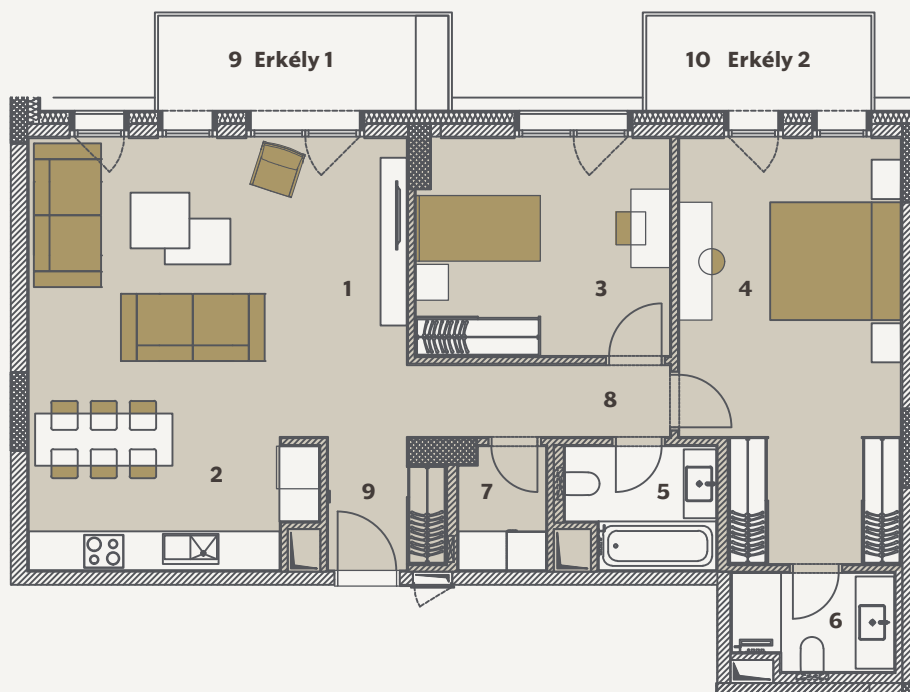

2+1 E1

City Pearl

3. 5. 7. 9. EMELETEK

1. Nappali	26.75 m ²
2. Konyha	8.70 m ²
3. Hálószoba 1	13.03 m ²
4. Hálószoba 2	20.99 m ²
5. Fürdőszoba 1	4.18 m ²
6. Fürdőszoba 2	3.69 m ²
7. Mosókonyha	2.58 m ²
8. Közlekedő	4.59 m ²
9. Előszoba	3.46 m ²

Nettó Alapterület	87.98 m ²
Teljes Értékesíthető Terület (Bruttó)	92.77 m ²

10. Erkély 1	7.16 m ²
11. Erkély 2	5.44 m ²

Összes Külső Terület	12.60 m ²
----------------------	----------------------

Jelen dokumentumok és az azon szereplő információk tájékoztató jellegűek. Az ingatlanfejlesztő nem vállal kötelezettséget vagy felelősséget bármely, a dokumentumhoz képest való eltéréssel kapcsolatban. Az alaprajzon található bútorok illusztrációk, a felszereltséget a műszaki leírás tartalmazza.