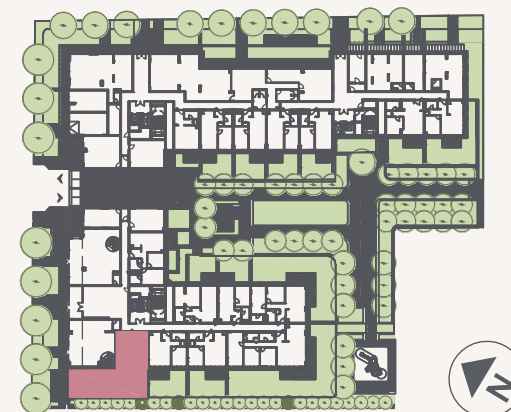

1+1 G2

City Pearl

FÖLDSZÍNT

1. Nappali	16.55 m ²
2. Konyha	6.64 m ²
3. Hálószoba	11.16 m ²
4. Fürdőszoba	3.97 m ²
5. Előszoba	3.97 m ²
Nettó Alapterület	42.29 m²
Teljes Értékesíthető Terület (Bruttó)	45.28 m²
6. Terasz	7.15 m ²
7. Kert	89.20 m ²
Összes Külső Terület	96.35 m²