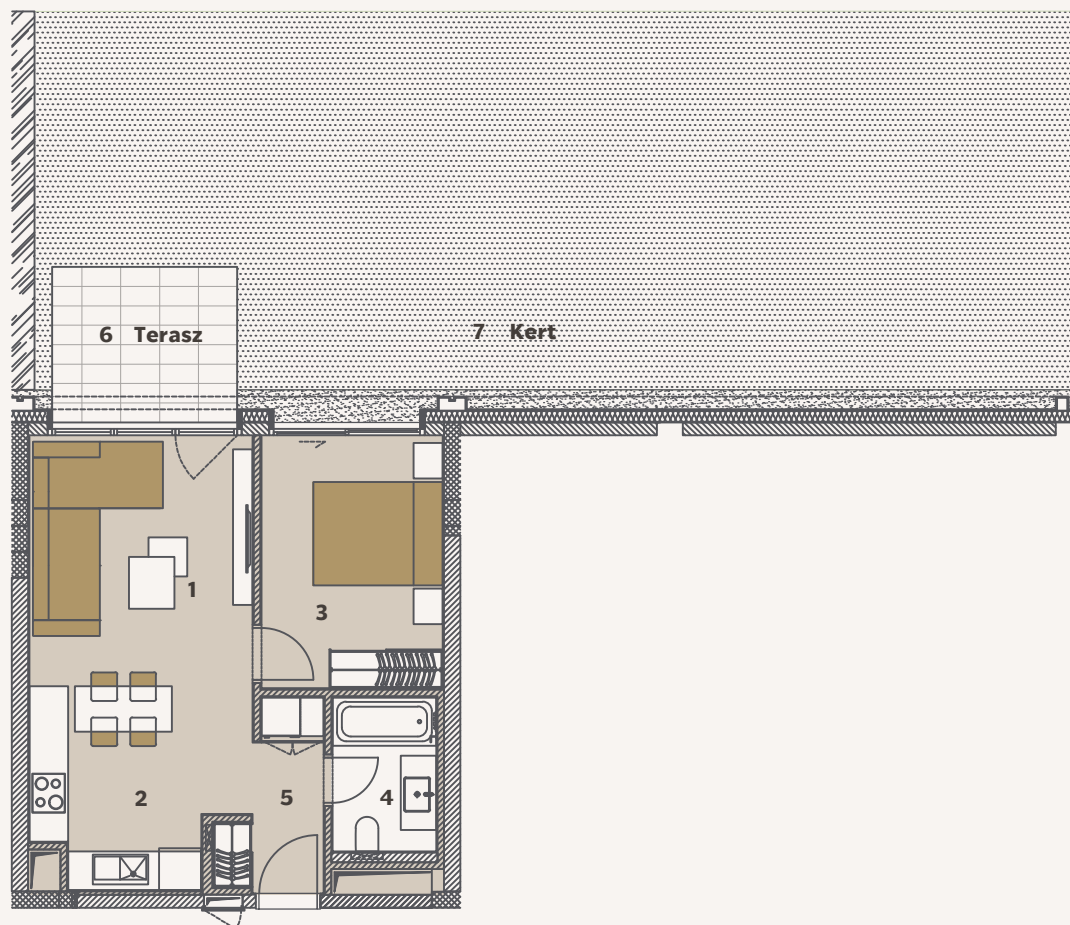

1+1 G2

City Pearl

FÖLDSZÍNT

1. Nappali	16.55 m ²
2. Konyha	6.64 m ²
3. Hálószoba	11.16 m ²
4. Fürdőszoba	3.97 m ²
5. Előszoba	3.97 m ²
Nettó Alapterület	42.29 m²
Teljes Értékesíthető Terület (Bruttó)	45.28 m²
6. Terasz	7.15 m ²
7. Kert	89.20 m ²
Összes Külső Terület	96.35 m²