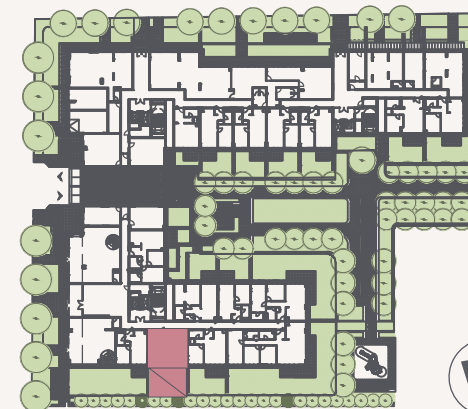

1+1 F4S

City Pearl

FÖLDSZÍNT

1. Nappali	20.44 m ²
2. Konyha	7.82 m ²
3. Hálószoba	13.02 m ²
4. Fürdőszoba	5.00 m ²
5. Közlekedő	3.25 m ²
6. Előszoba	3.17 m ²

Nettó Alapterület	52.70 m ²
Teljes Értékesíthető Terület (Bruttó)	55.47 m ²

7. Terasz	9.65 m ²
8. Kert	37.42 m ²

Összes Külső Terület	47.07 m ²
----------------------	----------------------

Jelen dokumentumok és az azon szereplő információk tájékoztató jellegűek. Az ingatlanfejlesztő nem vállal kötelezettséget vagy felelősséget bármely, a dokumentumhoz képest való eltéréssel kapcsolatban. Az alaprajzon található bútorok illusztrációk, a felszereltséget a műszaki leírás tartalmazza.