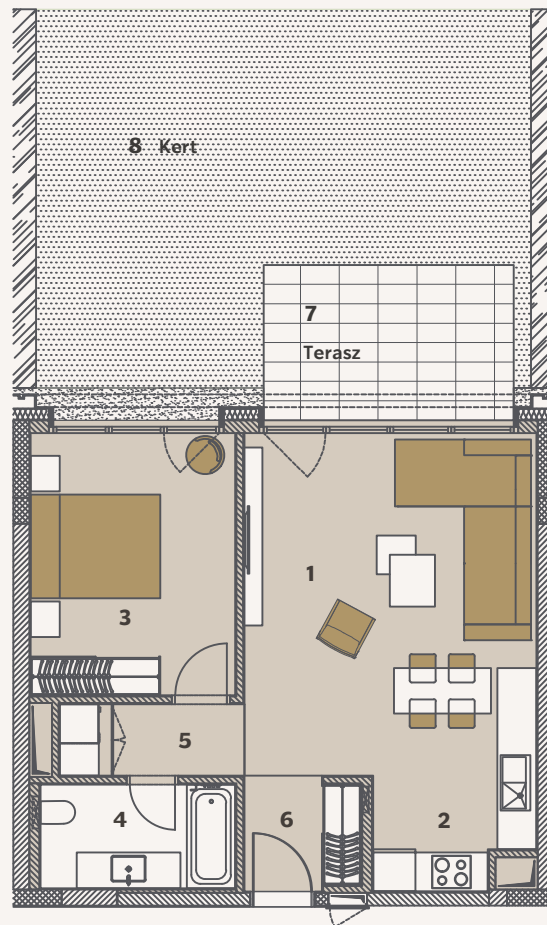

1+1 F4S

City Pearl

FÖLDSZÍNT

1. Nappali	20.44 m ²
2. Konyha	7.82 m ²
3. Hálószoba	13.02 m ²
4. Fürdőszoba	5.00 m ²
5. Közlekedő	3.25 m ²
6. Előszoba	3.17 m ²

Nettó Alapterület	52.70 m ²
Teljes Értékesíthető Terület (Bruttó)	55.47 m ²

7. Terasz	9.65 m ²
8. Kert	37.42 m ²

Összes Külső Terület	47.07 m ²
----------------------	----------------------

Jelen dokumentumok és az azon szereplő információk tájékoztató jellegűek. Az ingatlanfejlesztő nem vállal kötelezettséget vagy felelősséget bármely, a dokumentumhoz képest való eltéréssel kapcsolatban. Az alaprajzon található bútorok illusztrációk, a felszereltséget a műszaki leírás tartalmazza.