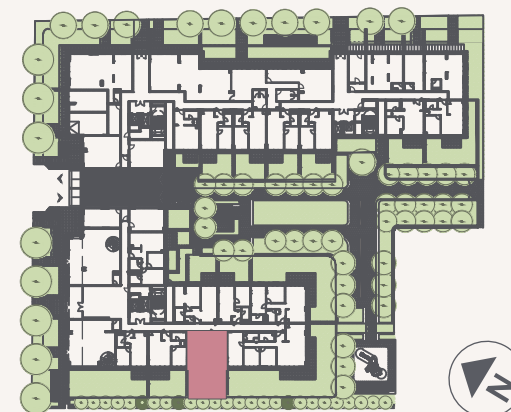

1+1 F4

City Pearl

FÖLDSZÍNT

1. Nappali	20.44 m ²
2. Konyha	7.82 m ²
3. Hálószoba	13.02 m ²
4. Fürdőszoba	5.00 m ²
5. Közlekedő	3.25 m ²
6. Előszoba	3.17 m ²

Nettó Alapterület	52.70 m ²
Teljes Értékesíthető Terület (Bruttó)	55.46 m ²

7. Terasz	9.65 m ²
8. Kert	37.42 m ²

Összes Külső Terület	47.07 m ²
----------------------	----------------------

Jelen dokumentumok és az azon szereplő információk tájékoztató jellegűek. Az ingatlanfejlesztő nem vállal kötelezettséget vagy felelősséget bármely, a dokumentumhoz képest való eltéréssel kapcsolatban. Az alaprajzon található bútorok illusztrációk, a felszereltséget a műszaki leírás tartalmazza.