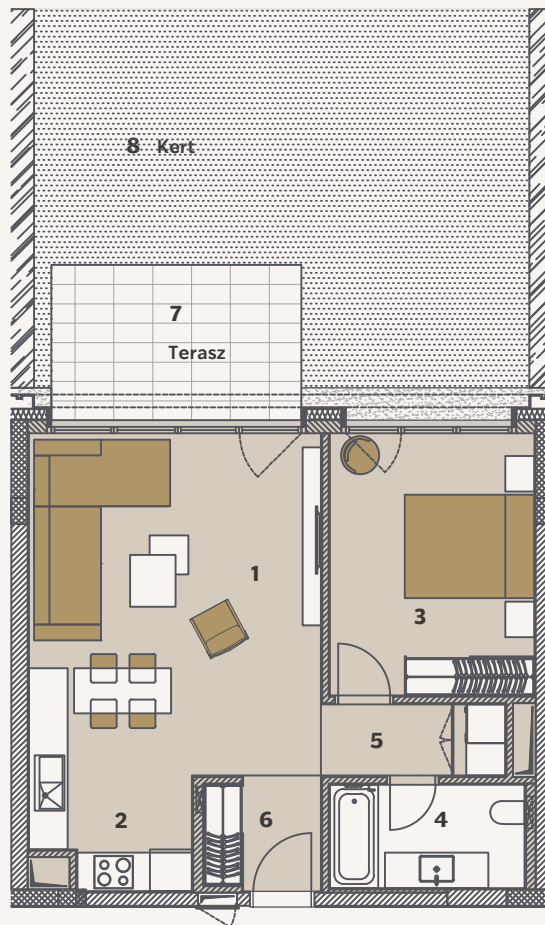

1+1 F4

City Pearl

FÖLDSZÍNT

1. Nappali	20.44 m ²
2. Konyha	7.82 m ²
3. Hálószoba	13.02 m ²
4. Fürdőszoba	5.00 m ²
5. Közlekedő	3.25 m ²
6. Előszoba	3.17 m ²

Nettó Alapterület	52.70 m ²
Teljes Értékesíthető Terület (Bruttó)	55.46 m ²

7. Terasz	9.65 m ²
8. Kert	37.42 m ²

Összes Külső Terület	47.07 m ²
----------------------	----------------------

Jelen dokumentumok és az azon szereplő információk tájékoztató jellegűek. Az ingatlanfejlesztő nem vállal kötelezettséget vagy felelősséget bármely, a dokumentumhoz képest való eltéréssel kapcsolatban. Az alaprajzon található bútorok illusztrációk, a felszereltséget a műszaki leírás tartalmazza.