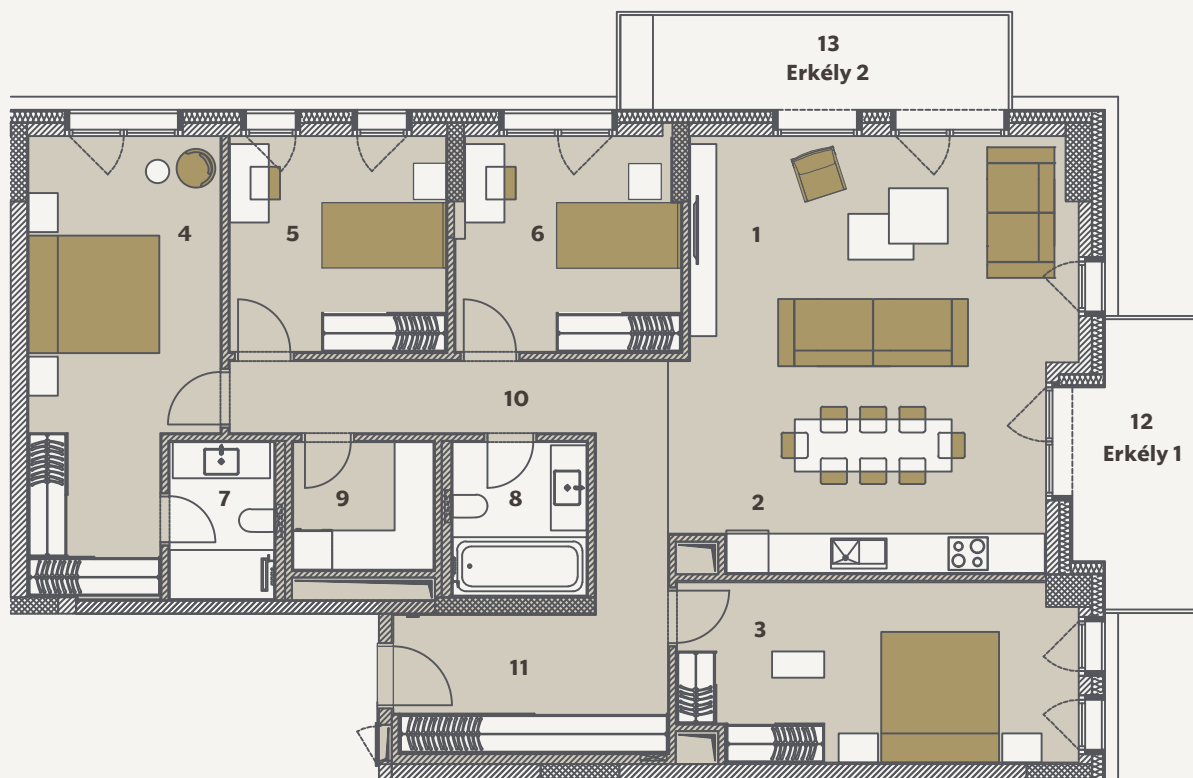

4+1 A1

City Pearl

3. 5. 7. 9. EMELETEK

1. Nappali	30.05 m ²
2. Konyha	8.53 m ²
3. Hálószoba 1	16.60 m ²
4. Hálószoba 2	18.75 m ²
5. Hálószoba 3	11.12 m ²
6. Hálószoba 4	11.29 m ²
7. Fürdőszoba 1	4.00 m ²
8. Fürdőszoba 2	4.99 m ²
9. Mosókonyha	4.36 m ²
10. Közlekedő	10.81 m ²
11. Előszoba	9.06 m ²

Nettó Alapterület	129.56 m ²
Teljes Értékesíthető Terület (Bruttó)	136.36 m ²

12. Erkély 1	8.27 m ²
13. Erkély 2	9.47 m ²

Összes Külső Terület	17.74 m ²
----------------------	----------------------

Jelen dokumentumok és az azon szereplő információk tájékoztató jellegűek. Az ingatlanfejlesztő nem vállal kötelezettséget vagy felelősséget bármely, a dokumentumhoz képest való eltéréssel kapcsolatban. Az alaprajzon található bútorok illusztrációk, a felszereltséget a műszaki leírás tartalmazza.