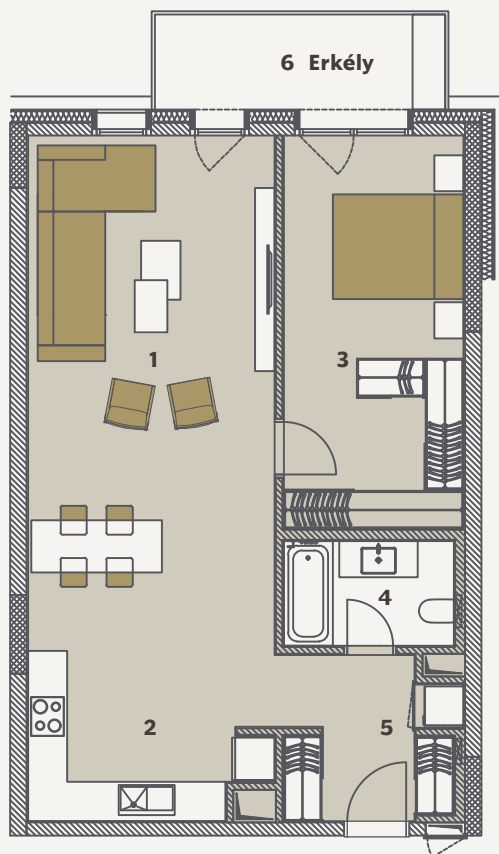

1+1 M1

City Pearl

3. 5. 7. EMELETEK

1. Nappali	30.25 m ²
2. Konyha	9.24 m ²
3. Hálószoba	16.82 m ²
4. Fürdőszoba	4.33 m ²
5. Előszoba	6.58 m ²

Nettó Alapterület	67.22 m ²
Teljes Értékesíthető Terület (Bruttó)	71.16 m ²

6. Erkély	7.16 m ²
-----------	---------------------

Összes Külső Terület	7.16 m ²
----------------------	---------------------

Jelen dokumentumok és az azon szereplő információk tájékoztató jellegűek. Az ingatlanfejlesztő nem vállal kötelezettséget vagy felelősséget bármely, a dokumentumhoz képest való eltéréssel kapcsolatban. Az alaprajzon található bútorok illusztrációk, a felszereltséget a műszaki leírás tartalmazza.