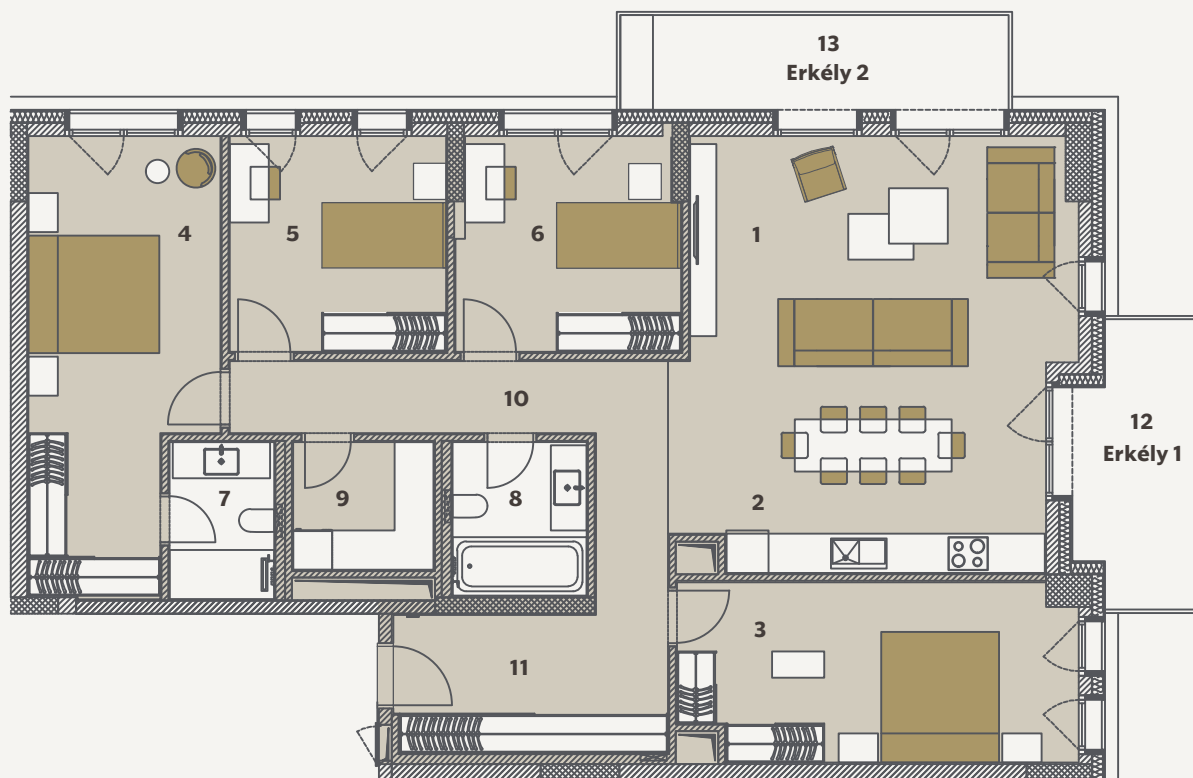

4+1 A1

City Pearl

3. 5. 7. 9. EMELETEK

1. Nappali	30.05 m ²
2. Konyha	8.53 m ²
3. Hálószoba 1	16.60 m ²
4. Hálószoba 2	18.75 m ²
5. Hálószoba 3	11.12 m ²
6. Hálószoba 4	11.29 m ²
7. Fürdőszoba 1	4.00 m ²
8. Fürdőszoba 2	4.99 m ²
9. Mosókonyha	4.36 m ²
10. Közlekedő	10.81 m ²
11. Előszoba	9.06 m ²

Nettó Alapterület	129.56 m ²
Teljes Értékesíthető Terület (Bruttó)	136.11 m ²

12. Erkély 1	8.27 m ²
13. Erkély 2	9.47 m ²

Összes Külső Terület	17.74 m ²
----------------------	----------------------

Jelen dokumentumok és az azon szereplő információk tájékoztató jellegűek. Az ingatlanfejlesztő nem vállal kötelezettséget vagy felelősséget bármely, a dokumentumhoz képest való eltéréssel kapcsolatban. Az alaprajzon található bútorok illusztrációk, a felszereltséget a műszaki leírás tartalmazza.