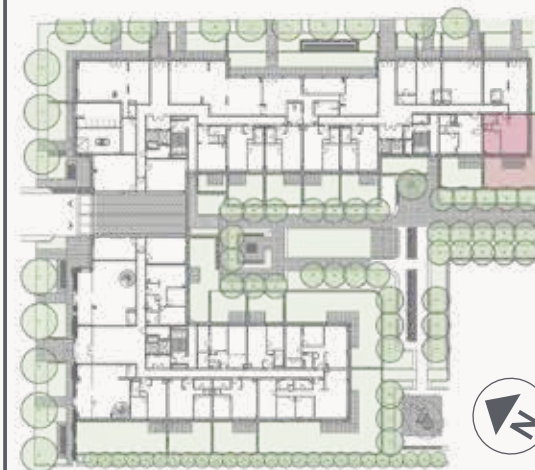

1+1 H4

City Pearl

FÖLDSZINT

1. Nappali	19.17 m ²
2. Konyha	8.87 m ²
3. Hálószoba	12.58 m ²
4. Fürdőszoba	3.94 m ²
5. Közlekedő	4.86 m ²
6. Előszoba	3.19 m ²
Nettó Alapterület	52.61 m ²
Teljes Értékesíthető Terület (Bruttó)	55.41 m ²
7. Terasz	9.65 m ²
8. Kert	69.48 m ²
Összes Külső Terület	79.13 m ²