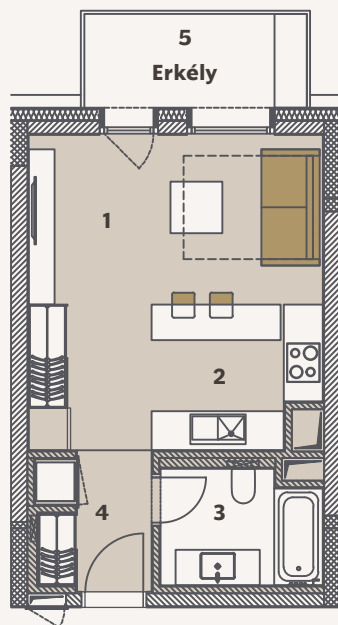

1+0 C1S

City Pearl

3. 5. 7. 9. 11. EMELETEK

1. Nappali	16.51 m ²
2. Konyha	5.55 m ²
3. Fürdőszoba	4.46 m ²
4. Előszoba	3.77 m ²
Nettó Alapterület	30.29 m ²
Teljes Értékesíthető Terület (Bruttó)	32.79 m ²
5. Erkély	5.58 m ²
Összes Külső Terület	5.58 m ²