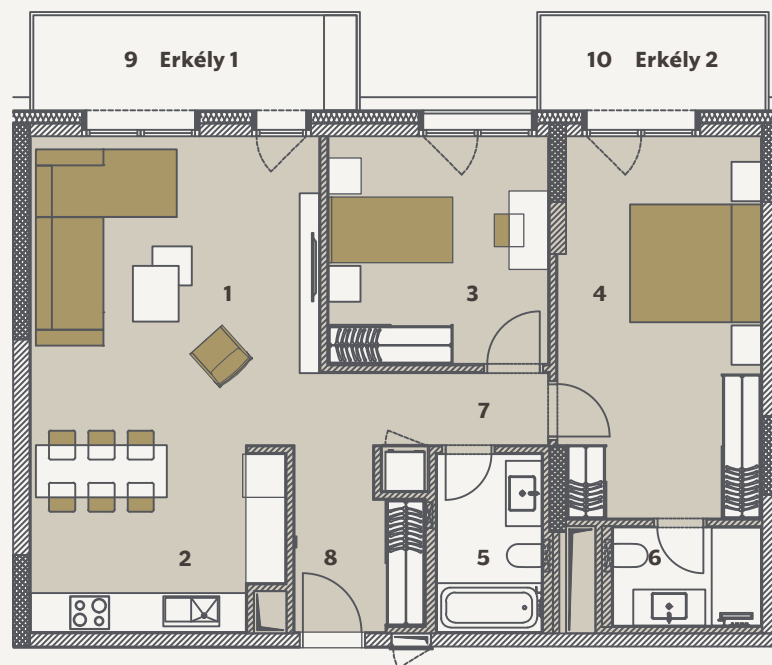

2+1 F1

City Pearl

3. 5. 7. 9. 11. EMELETEK

1. Nappali	21.09 m ²
2. Konyha	10.73 m ²
3. Hálószoba 1	11.90 m ²
4. Hálószoba 2	18.02 m ²
5. Fürdőszoba 1	4.53 m ²
6. Fürdőszoba 2	3.54 m ²
7. Közlekedő	4.51 m ²
8. Előszoba	5.11 m ²
Nettó Alapterület	79.43 m ²
Teljes Értékesíthető Terület (Bruttó)	83.76 m ²
9. Erkély 1	7.89 m ²
10. Erkély 2	5.49 m ²
Összes Külső Terület	13.38 m ²