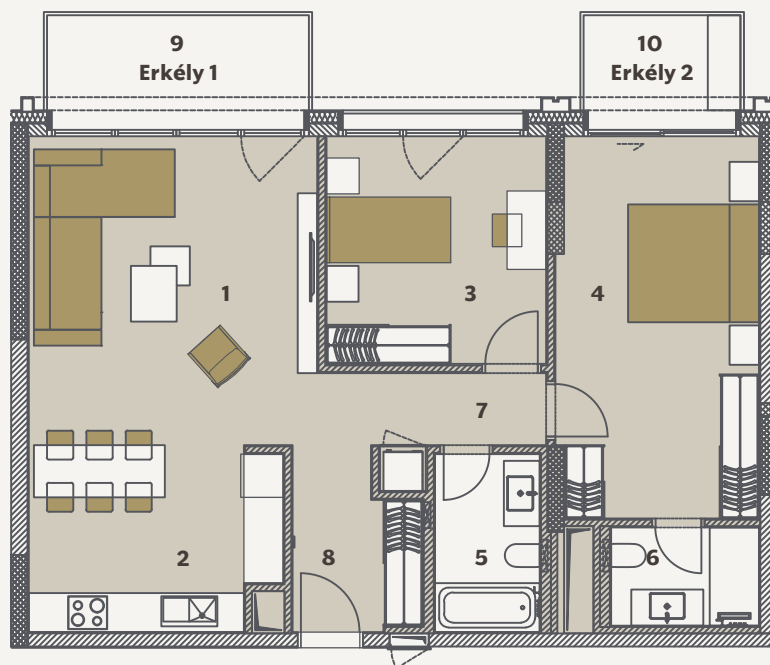

2+1 F3

City Pearl

1. 2. EMELETEK

1. Nappali	21.09 m ²
2. Konyha	10.73 m ²
3. Hálószoba 1	11.90 m ²
4. Hálószoba 2	18.02 m ²
5. Fürdőszoba 1	4.53 m ²
6. Fürdőszoba 2	3.54 m ²
7. Közlekedő	4.51 m ²
8. Előszoba	5.11 m ²

Nettó Alapterület	79.43 m ²
Teljes Értékesíthető Terület (Bruttó)	83.44 m ²

9. Erkély 1	6.96 m ²
10. Erkély 2	4.16 m ²

Összes Külső Terület	11.12 m ²
----------------------	----------------------

Jelen dokumentumok és az azon szereplő információk tájékoztató jellegűek. Az ingatlanfejlesztő nem vállal kötelezettséget vagy felelősséget bármely, a dokumentumhoz képest való eltéréssel kapcsolatban. Az alaprajzon található bútorok illusztrációk, a felszereltséget a műszaki leírás tartalmazza.