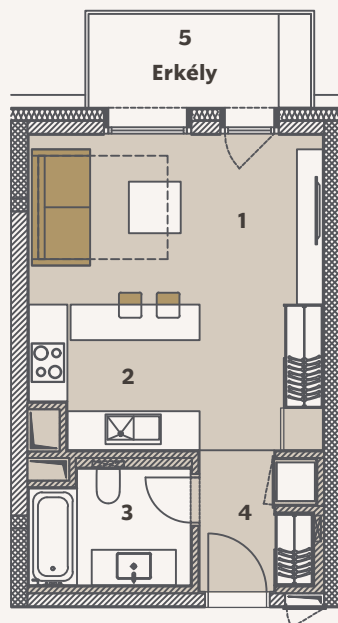

1+0 C1

City Pearl

3. 5. 7. 9. 11. EMELETEK

1. Nappali	16.51 m ²
2. Konyha	5.55 m ²
3. Fürdőszoba	4.46 m ²
4. Előszoba	3.77 m ²
Nettó Alapterület	30.29 m ²
Teljes Értékesíthető Terület (Bruttó)	32.09 m ²
5. Erkély	5.58 m ²
Összes Külső Terület	5.58 m ²