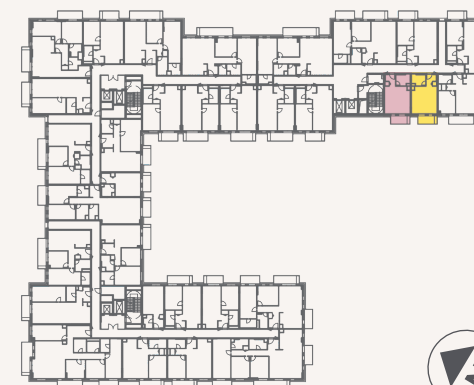

1+0 C2

City Pearl

4. 6. 8. 10. 12. EMELETEK

1. Nappali	16.51 m ²
2. Konyha	5.55 m ²
3. Fürdőszoba	4.46 m ²
4. Előszoba	3.77 m ²
Nettó Alapterület	30.29 m ²
Teljes Értékesíthető Terület (Bruttó)	32.09 m ²
5. Erkély	5.58 m ²
Összes Külső Terület	5.58 m ²