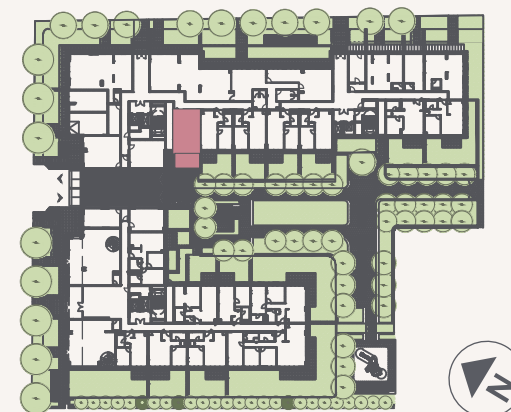

# 1+0 E

City Pearl

## FÖLDSZÍNT

<b>1. Nappali</b>	18.29 m <sup>2</sup>
<b>2. Konyha</b>	7.00 m <sup>2</sup>
<b>3. Közlekedő</b>	3.15 m <sup>2</sup>
<b>4. Fürdőszoba</b>	4.85 m <sup>2</sup>
<b>5. Előszoba</b>	5.79 m <sup>2</sup>