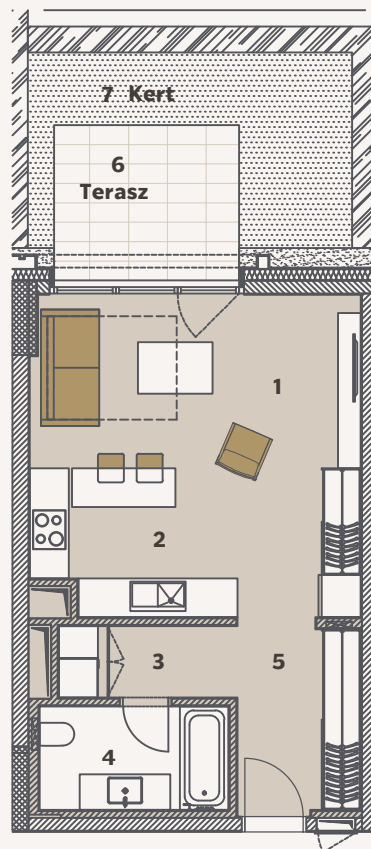

## FÖLDSZÍNT

<b>1. Nappali</b>	18.29 m <sup>2</sup>
<b>2. Konyha</b>	7.00 m <sup>2</sup>
<b>3. Közlekedő</b>	3.15 m <sup>2</sup>
<b>4. Fürdőszoba</b>	4.85 m <sup>2</sup>
<b>5. Előszoba</b>	5.79 m <sup>2</sup>

<b>Nettó Alapterület</b>	39.08 m <sup>2</sup>
<b>Teljes Értékesíthető Terület (Bruttó)</b>	40.92 m <sup>2</sup>

<b>6. Terasz</b>	7.15 m <sup>2</sup>
<b>7. Kert</b>	9.71 m <sup>2</sup>

<b>Összes Külső Terület</b>	16.86 m <sup>2</sup>
-----------------------------	----------------------