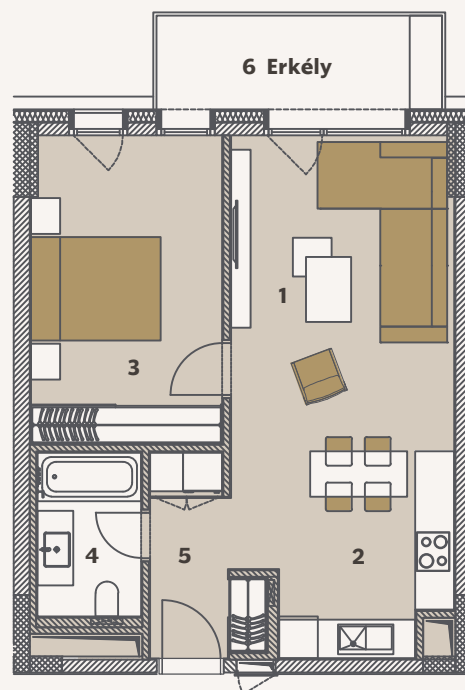

## 4. 6. 8. 10. EMELETEK

1. Nappali	18.30 m <sup>2</sup>
2. Konyha	8.33 m <sup>2</sup>
3. Hálószoba	14.17 m <sup>2</sup>
4. Fürdőszoba	4.22 m <sup>2</sup>
5. Előszoba	4.65 m <sup>2</sup>

Nettó Alapterület	49.67 m <sup>2</sup>
Teljes Értékesíthető Terület (Bruttó)	53.11 m <sup>2</sup>

6. Erkély	7.26 m <sup>2</sup>
-----------	---------------------

Összes Külső Terület	7.26 m <sup>2</sup>
----------------------	---------------------

Jelen dokumentumok és az azon szereplő információk tájékoztató jellegűek. Az ingatlanfejlesztő nem vállal kötelezettséget vagy felelősséget bármely, a dokumentumhoz képest való eltéréssel kapcsolatban. Az alaprajzon található bútorok illusztrációk, a felszereltséget a műszaki leírás tartalmazza.