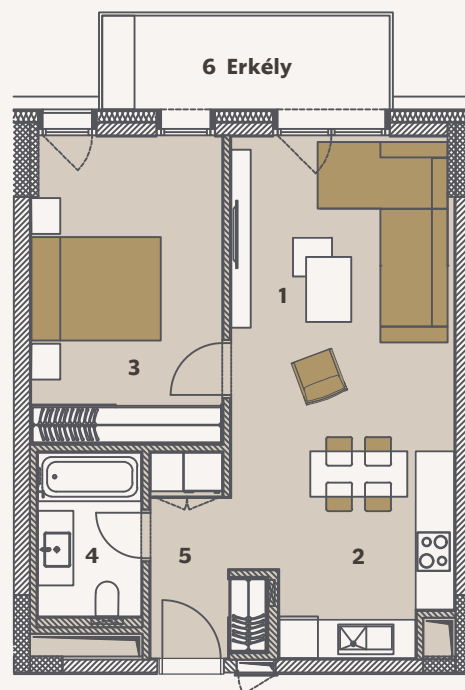

1+1 C1S

City Pearl

3. 5. 7. 9. EMELETEK

1. Nappali	18.30 m ²
2. Konyha	8.33 m ²
3. Hálószoba	14.17 m ²
4. Fürdőszoba	4.22 m ²
5. Előszoba	4.65 m ²

Nettó Alapterület	49.67 m ²
Teljes Értékesíthető Terület (Bruttó)	53.11 m ²

6. Erkély	7.16 m ²
-----------	---------------------

Összes Külső Terület	7.16 m ²
----------------------	---------------------

Jelen dokumentumok és az azon szereplő információk tájékoztató jellegűek. Az ingatlanfejlesztő nem vállal kötelezettséget vagy felelősséget bármely, a dokumentumhoz képest való eltéréssel kapcsolatban. Az alaprajzon található bútorok illusztrációk, a felszereltséget a műszaki leírás tartalmazza.