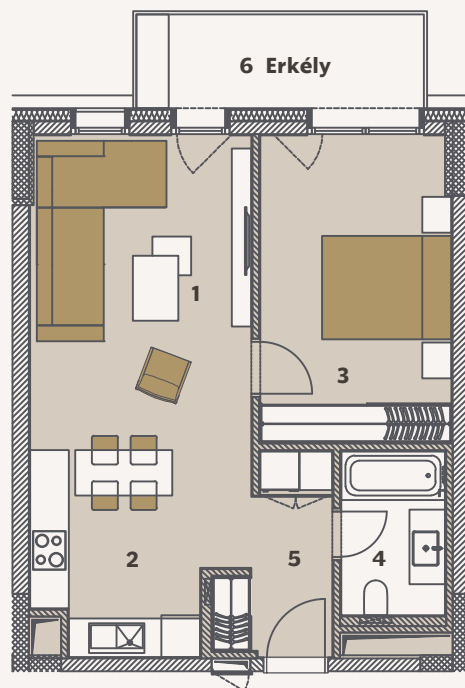

1+1 B1S

City Pearl

3. 5. 7. 9. EMELETEK

1. Nappali	18.31 m ²
2. Konyha	8.09 m ²
3. Hálószoba	14.18 m ²
4. Fürdőszoba	4.22 m ²
5. Előszoba	4.71 m ²

Nettó Alapterület	49.51 m ²
Teljes Értékesíthető Terület (Bruttó)	53.12 m ²

6. Erkély	7.16 m ²
-----------	---------------------

Összes Külső Terület	7.16 m ²
----------------------	---------------------

Jelen dokumentumok és az azon szereplő információk tájékoztató jellegűek. Az ingatlanfejlesztő nem vállal kötelezettséget vagy felelősséget bármely, a dokumentumhoz képest való eltéréssel kapcsolatban. Az alaprajzon található bútorok illusztrációk, a felszereltséget a műszaki leírás tartalmazza.