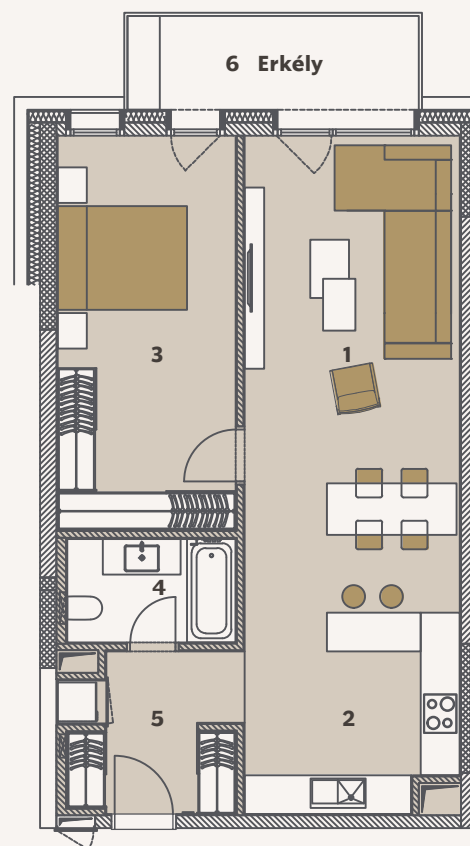

1+1 L2

City Pearl

4. 6. EMELET

1. Nappali	25.54 m ²
2. Konyha	9.29 m ²
3. Hálószoba	17.05 m ²
4. Fürdőszoba	4.33 m ²
5. Előszoba	6.50 m ²

Nettó Alapterület	62.71 m ²
Teljes Értékesíthető Terület (Bruttó)	65.52 m ²

6. Erkély	7.39 m ²
-----------	---------------------

Összes Külső Terület	7.39 m ²
----------------------	---------------------

Jelen dokumentumok és az azon szereplő információk tájékoztató jellegűek. Az ingatlanfejlesztő nem vállal kötelezettséget vagy felelősséget bármely, a dokumentumhoz képest való eltéréssel kapcsolatban. Az alaprajzon található bútorok illusztrációk, a felszereltséget a műszaki leírás tartalmazza.