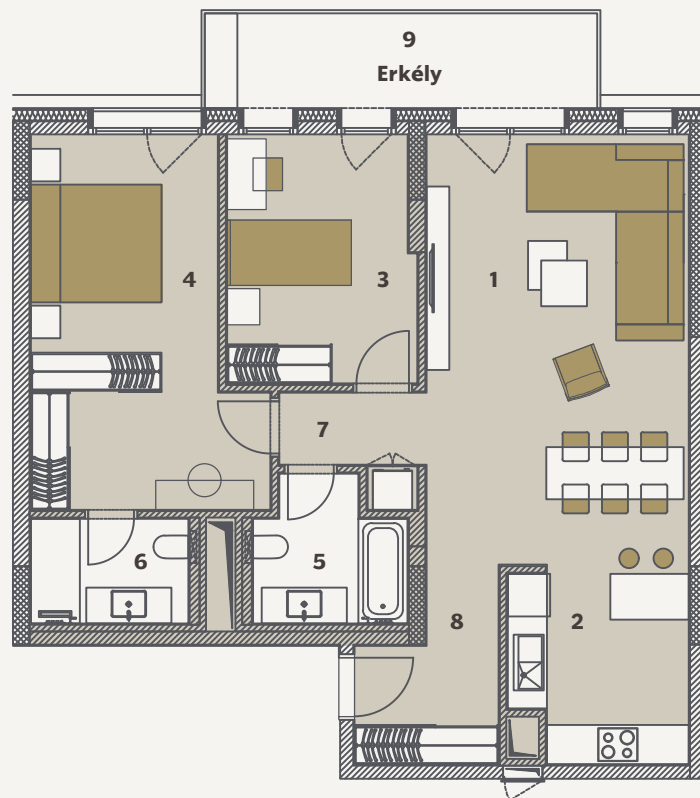

2+1 C2

City Pearl

4. 6. 8. 10. EMELETEK

1. Nappali	26.73 m ²
2. Konyha	8.00 m ²
3. Hálószoba 1	11.03 m ²
4. Hálószoba 2	18.17 m ²
5. Fürdőszoba 1	4.80 m ²
6. Fürdőszoba 2	4.02 m ²
7. Közlekedő	3.12 m ²
8. Előszoba	5.51 m ²

Nettó Alapterület	81.38 m ²
Teljes Értékesíthető Terület (Bruttó)	86.20 m ²

9. Erkély	9.65 m ²
-----------	---------------------

Összes Külső Terület	9.65 m ²
----------------------	---------------------