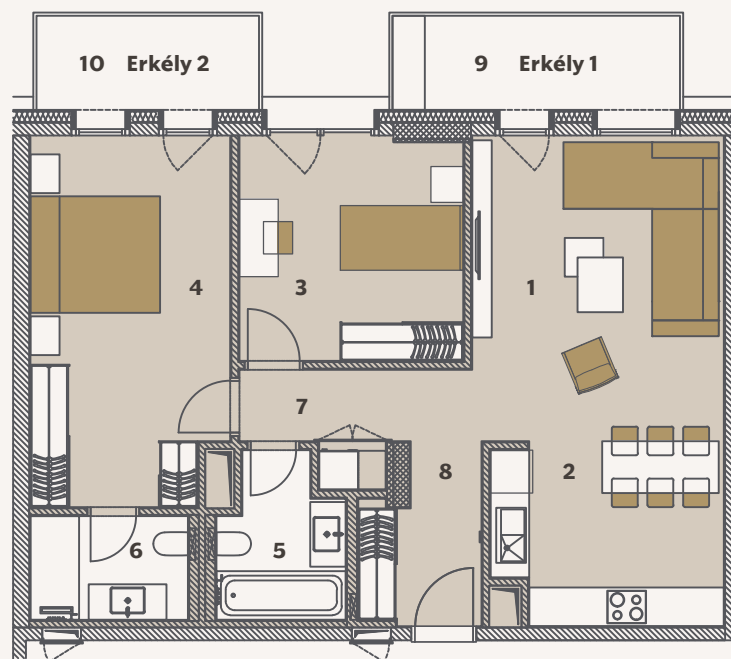

2+1 H1

City Pearl

3. 5. 7. EMELETEK

1. Nappali	18.54 m ²
2. Konyha	9.98 m ²
3. Hálószoba 1	12.14 m ²
4. Hálószoba 2	17.48 m ²
5. Fürdőszoba 1	4.61 m ²
6. Fürdőszoba 2	4.03 m ²
7. Közlekedő	4.90 m ²
8. Előszoba	4.76 m ²

Nettó Alapterület	76.44 m ²
Teljes Értékesíthető Terület (Bruttó)	80.77 m ²

9. Erkély 1	7.03 m ²
10. Erkély 2	5.44 m ²

Összes Külső Terület	12.47 m ²
----------------------	----------------------

Jelen dokumentumok és az azon szereplő információk tájékoztató jellegűek. Az ingatlanfejlesztő nem vállal kötelezettséget vagy felelősséget bármely, a dokumentumhoz képest való eltéréssel kapcsolatban. Az alaprajzon található bútorok illusztrációk, a felszereltséget a műszaki leírás tartalmazza.