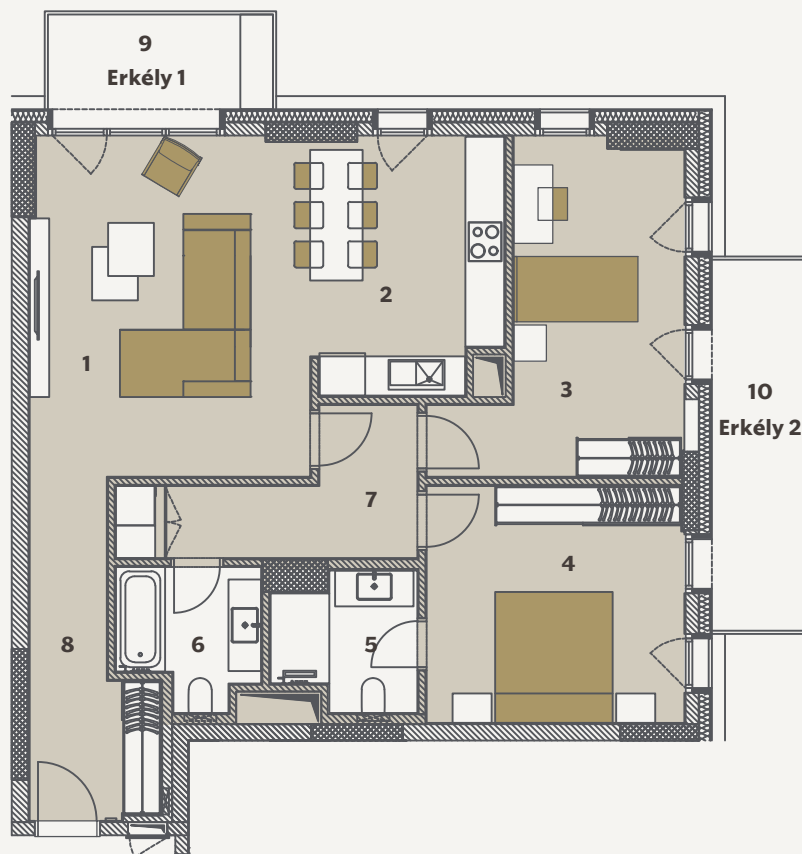

2+1 A1

City Pearl

3. 5. 7. 9. 11. EMELETEK

1. Nappali	22.49 m ²
2. Konyha	11.30 m ²
3. Hálószoba 1	15.14 m ²
4. Hálószoba 2	14.53 m ²
5. Fürdőszoba 1	4.36 m ²
6. Fürdőszoba 2	4.35 m ²
7. Közlekedő	7.21 m ²
8. Előszoba	8.17 m ²
Nettó Alapterület	87.55 m ²
Teljes Értékesíthető Terület (Bruttó)	92.57 m ²
9. Erkély 1	5.76 m ²
10. Erkély 2	8.68 m ²
Összes Külső Terület	14.44 m ²