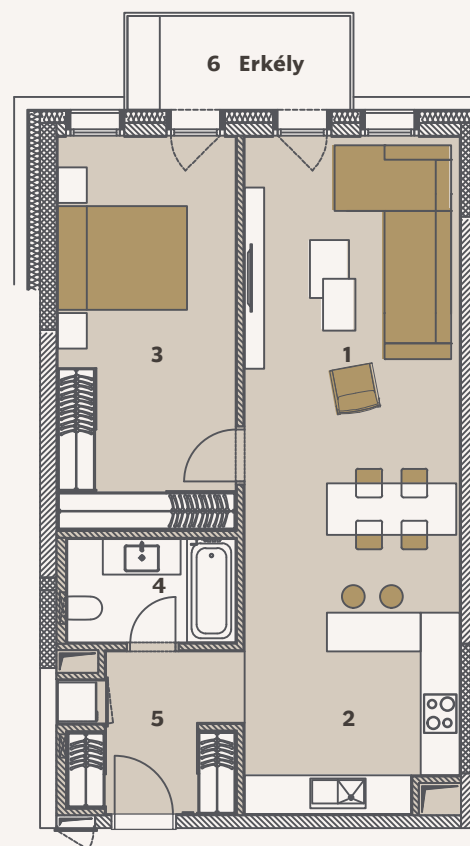

1+1 L1

City Pearl

3. 5. 7. EMELET

1. Nappali	25.54 m ²
2. Konyha	9.29 m ²
3. Hálószoba	17.05 m ²
4. Fürdőszoba	4.33 m ²
5. Előszoba	6.50 m ²

Nettó Alapterület	62.71 m ²
Teljes Értékesíthető Terület (Bruttó)	65.52 m ²

6. Erkély	5.44 m ²
-----------	---------------------

Összes Külső Terület	5.44 m ²
----------------------	---------------------

Jelen dokumentumok és az azon szereplő információk tájékoztató jellegűek. Az ingatlanfejlesztő nem vállal kötelezettséget vagy felelősséget bármely, a dokumentumhoz képest való eltéréssel kapcsolatban. Az alaprajzon található bútorok illusztrációk, a felszereltséget a műszaki leírás tartalmazza.