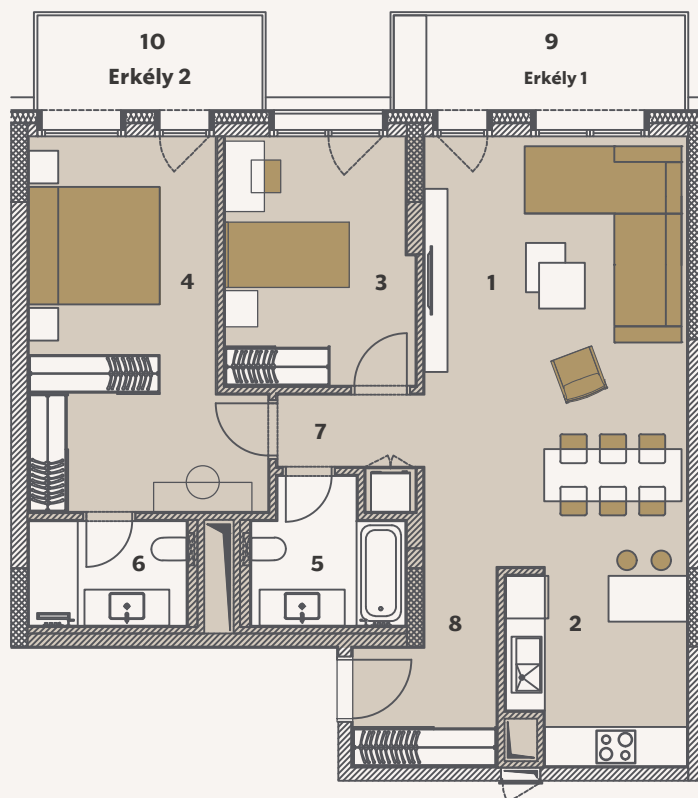

## 3. 5. 7. 9. 11. EMELETEK

<b>1. Nappali</b>	26.73 m <sup>2</sup>
<b>2. Konyha</b>	8.00 m <sup>2</sup>
<b>3. Hálószoba 1</b>	11.03 m <sup>2</sup>
<b>4. Hálószoba 2</b>	18.17 m <sup>2</sup>
<b>5. Fürdőszoba 1</b>	4.80 m <sup>2</sup>
<b>6. Fürdőszoba 2</b>	4.02 m <sup>2</sup>
<b>7. Közlekedő</b>	3.12 m <sup>2</sup>
<b>8. Előszoba</b>	5.51 m <sup>2</sup>
<b>Nettó Alapterület</b>	81.38 m <sup>2</sup>
<b>Teljes Értékesíthető Terület (Bruttó)</b>	86.35 m <sup>2</sup>
<b>9. Erkély 1</b>	7.18 m <sup>2</sup>
<b>10. Erkély 2</b>	5.58 m <sup>2</sup>
<b>Összes Külső Terület</b>	12.76 m <sup>2</sup>