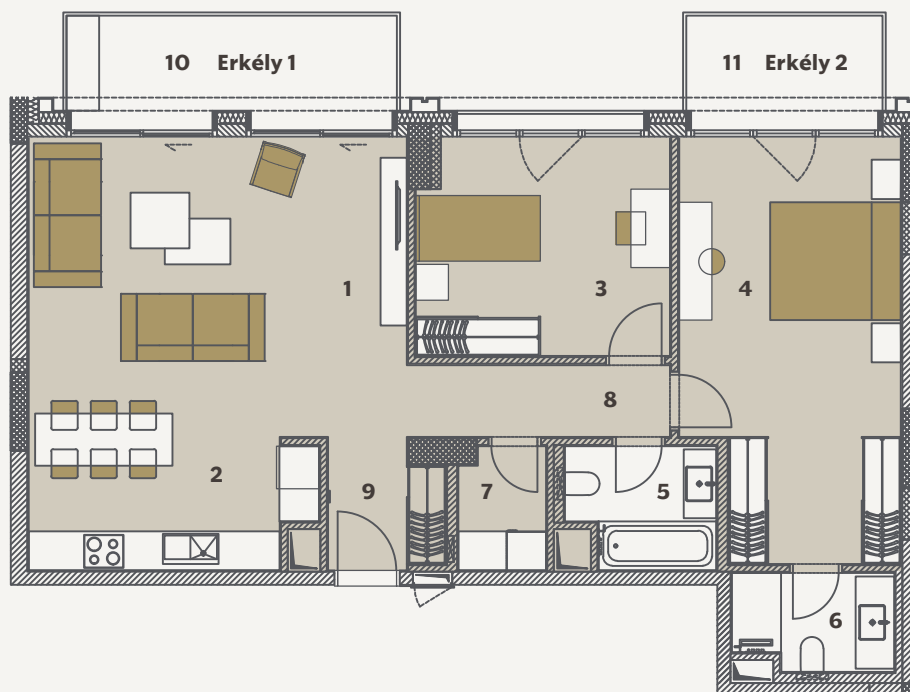

2+1 E3

City Pearl

1. 2. EMELETEK

| | |
|-----------------|----------------------|
| 1. Nappali | 26.75 m ² |
| 2. Konyha | 8.70 m ² |
| 3. Hálószoba 1 | 12.91 m ² |
| 4. Hálószoba 2 | 20.99 m ² |
| 5. Fürdőszoba 1 | 4.18 m ² |
| 6. Fürdőszoba 2 | 3.69 m ² |
| 7. Mosókonyha | 2.59 m ² |
| 8. Közlekedő | 4.59 m ² |
| 9. Előszoba | 3.46 m ² |

| | |
|---------------------------------------|----------------------|
| Nettó Alapterület | 87.86 m ² |
| Teljes Értékesíthető Terület (Bruttó) | 92.42 m ² |

| | |
|--------------|---------------------|
| 10. Erkély 1 | 8.62 m ² |
| 11. Erkély 2 | 5.21 m ² |

| | |
|----------------------|----------------------|
| Összes Külső Terület | 13.83 m ² |
|----------------------|----------------------|

Jelen dokumentumok és az azon szereplő információk tájékoztató jellegűek. Az ingatlanfejlesztő nem vállal kötelezettséget vagy felelősséget bármely, a dokumentumhoz képest való eltéréssel kapcsolatban. Az alaprajzon található bútorok illusztrációk, a felszereltséget a műszaki leírás tartalmazza.