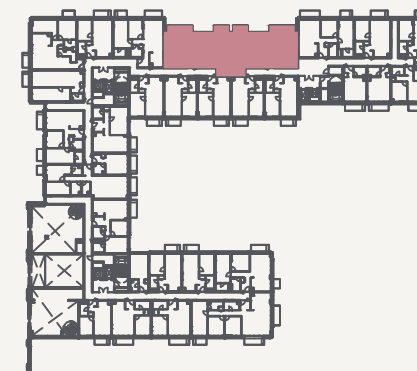

2+1 E3

City Pearl

1. 2. EMELETEK

| | |
|-----------------|----------------------|
| 1. Nappali | 26.75 m ² |
| 2. Konyha | 8.70 m ² |
| 3. Hálószoba 1 | 12.91 m ² |
| 4. Hálószoba 2 | 20.99 m ² |
| 5. Fürdőszoba 1 | 4.18 m ² |
| 6. Fürdőszoba 2 | 3.69 m ² |
| 7. Mosókonyha | 2.59 m ² |
| 8. Közlekedő | 4.59 m ² |
| 9. Előszoba | 3.46 m ² |

| | |
|---------------------------------------|----------------------|
| Nettó Alapterület | 87.86 m ² |
| Teljes Értékesíthető Terület (Bruttó) | 92.42 m ² |

| | |
|--------------|---------------------|
| 10. Erkély 1 | 8.62 m ² |
| 11. Erkély 2 | 5.21 m ² |

| | |
|----------------------|----------------------|
| Összes Külső Terület | 13.83 m ² |
|----------------------|----------------------|

Jelen dokumentumok és az azon szereplő információk tájékoztató jellegűek. Az ingatlanfejlesztő nem vállal kötelezettséget vagy felelősséget bármely, a dokumentumhoz képest való eltéréssel kapcsolatban. Az alaprajzon található bútorok illusztrációk, a felszereltséget a műszaki leírás tartalmazza.