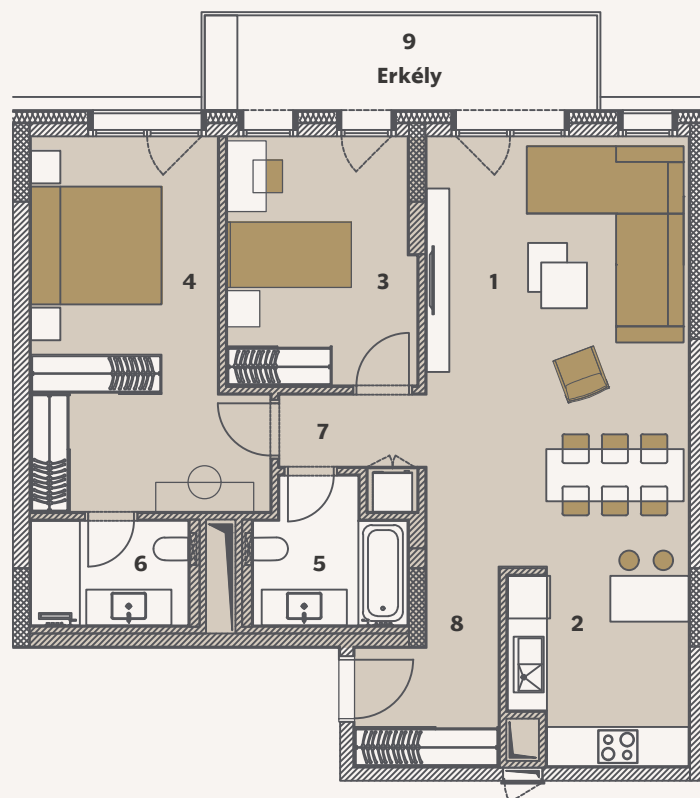

2+1 C2

City Pearl

4. 6. 8. 10. EMELETEK

1. Nappali	26.73 m ²
2. Konyha	8.00 m ²
3. Hálószoba 1	11.03 m ²
4. Hálószoba 2	18.17 m ²
5. Fürdőszoba 1	4.80 m ²
6. Fürdőszoba 2	4.02 m ²
7. Közlekedő	3.12 m ²
8. Előszoba	5.51 m ²

Nettó Alapterület	81.38 m ²
Teljes Értékesíthető Terület (Bruttó)	86.35 m ²

9. Erkély	9.65 m ²
-----------	---------------------

Összes Külső Terület	9.65 m ²
----------------------	---------------------