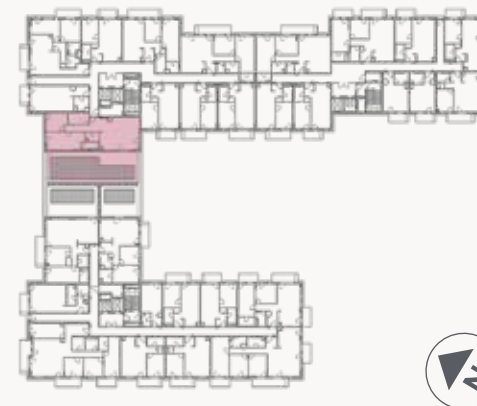

8. EMELET

1. Nappali	28.96 m²
2. Konyha	6.91 m²
3. Hálószoba 1	14.73 m²
4. Hálószoba 2	18.75 m²
5. Fürdőszoba 1	4.28 m²
6. Fürdőszoba 2	4.54 m²
7. Közlekedő	3.99 m²
8. Mosókonyha	5.95 m²
9. Előszoba	8.82 m²

Nettó Alapterület	96.93 m²
Teljes Értékesíthető Terület (Bruttó)	101.10 m²

10. Terasz	39.39 m²
11. Kert (Emelet Fűves Terület)	51.10 m²

Összes Külső Terület	90.49 m²

Jelen dokumentumok és az azon szereplő információk tájékoztató jellegűek. Az ingatlanfejlesztő nem vállal kötelezettséget vagy felelősséget bármely, a dokumentumhoz képest való eltéréssel kapcsolatban. Az alaprajzon található bútorok illusztrációk, a felszereltséget a műszaki leírás tartalmazza.