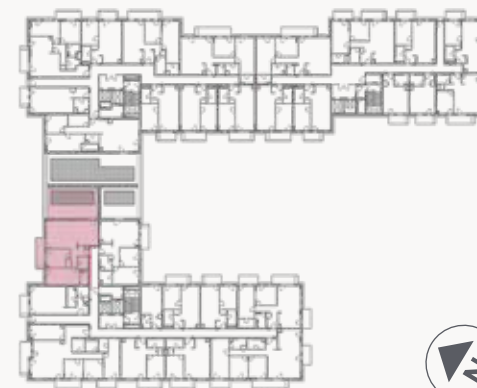

8. EMELETEK

1. Nappali	35,40 m²
2. Konyha	9,11 m²
3. Hálószoba 1	12,90 m²
4. Hálószoba 2	17,17 m²
5. Fürdőszoba 1	3,94 m²
6. Fürdőszoba 2	3,46 m²
7. Közlekedő	5,11 m²
8. Előszoba	3,34 m²
Nettó Alapterület	89,92 m²
Teljes Értékesíthető Terület (Bruttó)	94,42 m²
9. Erkély	8,89 m²
10. Terasz	31,52 m²
11. Kert (Emelet Fűves Terület)	19,74 m²
Összes Külső Terület	60,15 m²

Jelen dokumentumok és az azon szereplő információk tájékoztató jellegűek. Az ingatlanfejlesztő nem vállal kötelezettséget vagy felelősséget bármely, a dokumentumhoz képest való eltéréssel kapcsolatban. Az alaprajzon található bútorok illusztrációk, a felszereltséget a műszaki leírás tartalmazza.