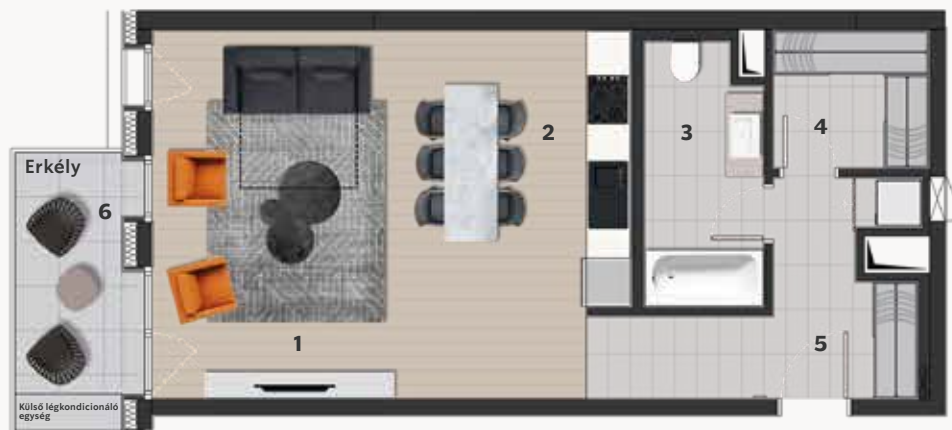

1+0 C2

City Pearl

4. 6. 8. 10. 12. EMELETEK

| | |
|--|----------------------|
| 1. Nappali | 16.51 m ² |
| 2. Konyha | 5.55 m ² |
| 3. Fürdőszoba | 4.46 m ² |
| 4. Előszoba | 3.77 m ² |
| Nettó Alapterület | 30.29 m ² |
| Teljes Értékesíthető Terület (Bruttó) | 32.04 m ² |
| 5. Erkély | 5.58 m ² |
| Összes Külső Terület | 5.58 m ² |

1+0 G2

City Pearl

8. EMELET

| | |
|---------------|----------------------|
| 1. Nappali | 25.31 m ² |
| 2. Konyha | 6.35 m ² |
| 3. Fürdőszoba | 5.65 m ² |
| 4. Tároló | 4.03 m ² |
| 5. Előszoba | 8.25 m ² |