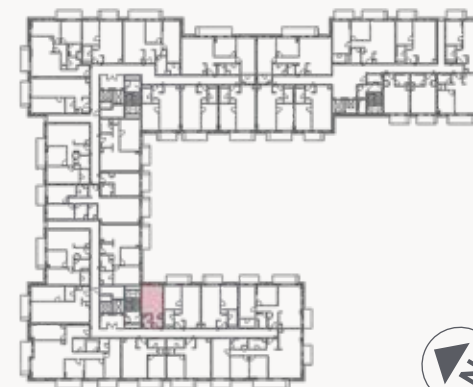

1+0 A2

City Pearl

4. 6. 8. 10. EMELETEK

| | |
|----------------------|----------------------|
| 1. Nappali | 15.00 m ² |
| 2. Konyha | 4.05 m ² |
| 3. Fürdőszoba | 3.38 m ² |
| 4. Előszoba | 4.45 m ² |

| | |
|--|----------------------|
| Nettó Alapterület | 26.88 m ² |
| Teljes Értékesíthető Terület (Bruttó) | 28.24 m ² |

1+0 C2

City Pearl

4. 6. 8. 10. 12. EMELETEK

| | |
|--|----------------------|
| 1. Nappali | 16.51 m ² |
| 2. Konyha | 5.55 m ² |
| 3. Fürdőszoba | 4.46 m ² |
| 4. Előszoba | 3.77 m ² |
| Nettó Alapterület | 30.29 m ² |
| Teljes Értékesíthető Terület (Bruttó) | 32.04 m ² |
| 5. Erkély | 5.58 m ² |
| Összes Külső Terület | 5.58 m ² |