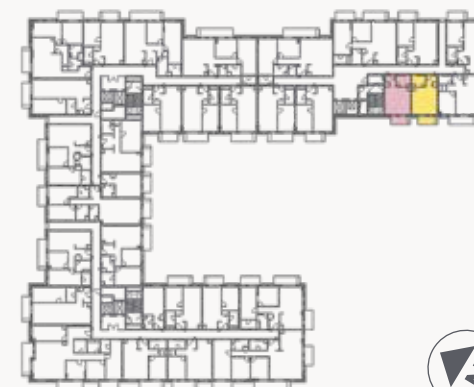

1+0 A2

City Pearl

4. 6. 8. 10. EMELETEK

| | |
|----------------------|----------------------|
| 1. Nappali | 15.00 m ² |
| 2. Konyha | 4.05 m ² |
| 3. Fürdőszoba | 3.38 m ² |
| 4. Előszoba | 4.45 m ² |

| | |
|--|----------------------|
| Nettó Alapterület | 26.88 m ² |
| Teljes Értékesíthető Terület (Bruttó) | 28.24 m ² |

1+0 C2

City Pearl

4. 6. 8. 10. 12. EMELETEK

| | |
|--|----------------------|
| 1. Nappali | 16.51 m ² |
| 2. Konyha | 5.55 m ² |
| 3. Fürdőszoba | 4.46 m ² |
| 4. Előszoba | 3.77 m ² |
| Nettó Alapterület | 30.29 m ² |
| Teljes Értékesíthető Terület (Bruttó) | 32.04 m ² |
| 5. Erkély | 5.58 m ² |
| Összes Külső Terület | 5.58 m ² |